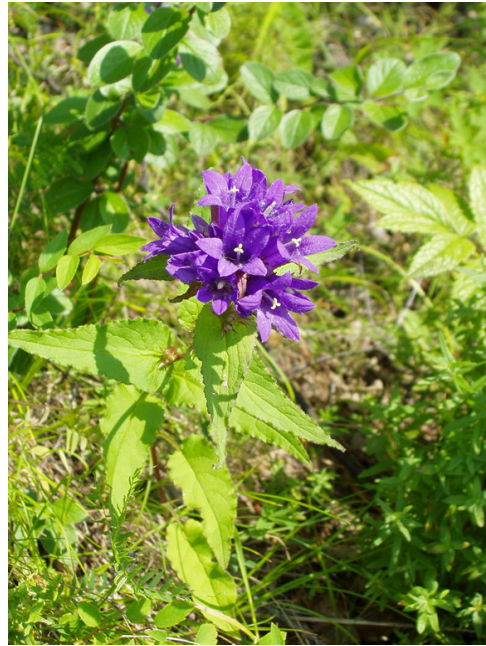

Wegränder

Astragalus adsurgens – Астрagal приподнимающийся – Tragant (Gattung)

Linaria acutiloba – Льянка остролопастная – Leinkraut (Gattung)

Rhinanthus aestivalis – Погремok весенний – Klappertopf (Gattung)

Galium verum – Подмаренник настоящий – Echtes Labkraut

Melampyrum nemorosum – Марьянник дубравный – Hain Wachtelweizen

Campanula glomerata – Колокольчик сборный – Knaeuel Glockenblume

Geranium pratense – Герань луговая – Wiesen Storchschnabel

Urtica cannabina – Крапива коноплевая –
Brennessel (Gattung)

Urtica cannabina – Крапива коноплевая –
Brennessel (Gattung)